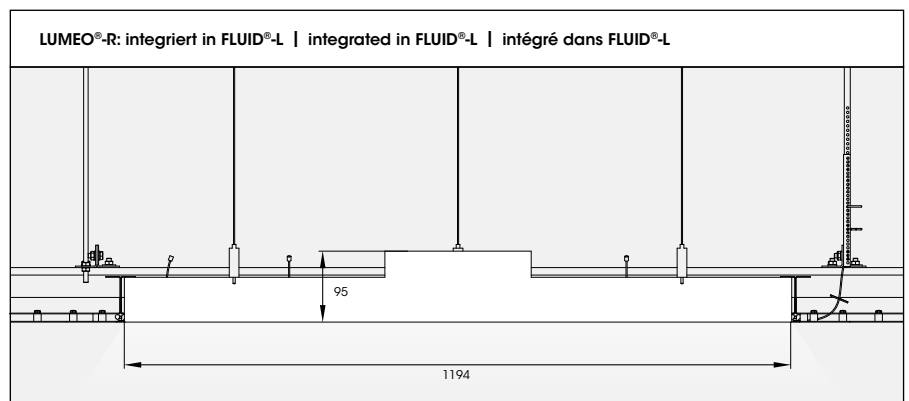

Doté d'un faisceau concentré et large, le downlight à LED PUNTEO®-Q50 offre une lumière discrète. La forme noire compacte s'intègre harmonieusement dans le plafond organique en métal FLUID®-L.

LUMEO®-R Flächenleuchten sind integraler Bestandteil der kreativen Metalldecke FLUID®-C. Erhältlich in den Größen 600, 900, 1200mm bestimmt LUMEO®-R die Grundgröße der Decke. Die transluzente Abdeckung aus hochwertigem DUROSATIN® verleiht den Leuchten einen lebendigen Charakter.